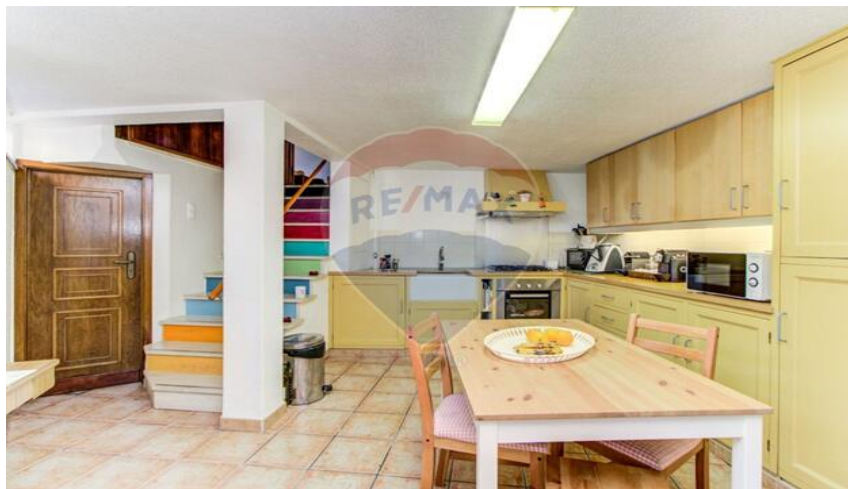

类型：独栋别墅

楼层：楼

房屋价格 29.9 万欧元

项目图片：

Farmácia Bicesse
药房

O Anção Pizzeria
披萨

Paradise Caffé

Pastelaria Delicia
糕点