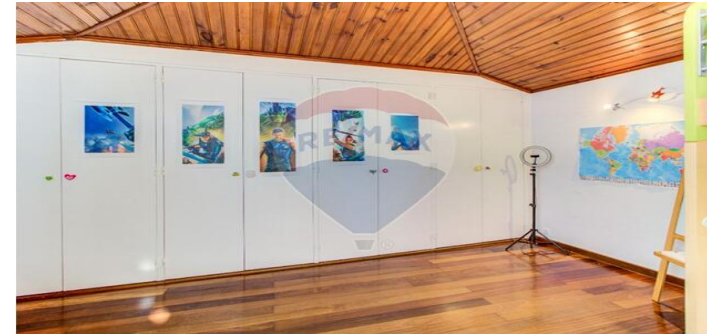

类型：独栋别墅

楼层：楼

房屋价格 29.9 万欧元

项目图片：

Farmácia Bicesse
药房

O Anção Pizzeria
披萨

Paradise Caffé

Pastelaria Delicia
糕点