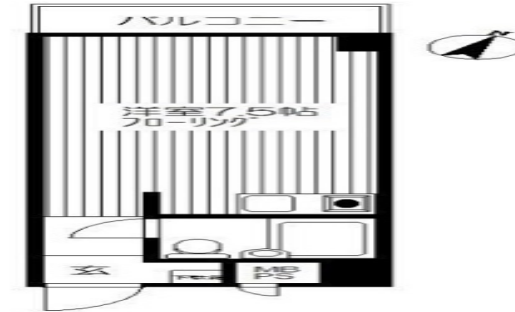

## 详细信息

都電荒川线，梶原车站 步行 1 2 分钟 / 京浜東北线，根岸线，王子站步行 1 4 分钟。

使用面积：1 8 . 8 9 0 m<sup>2</sup>

卧室：1

卫生间：1

类型：公寓

楼层：2 楼

房屋价格 7 3 0 万日元

项目图片：

東京医科大学病院  
TOKYO MEDICAL UNIVERSITY HOSPITAL