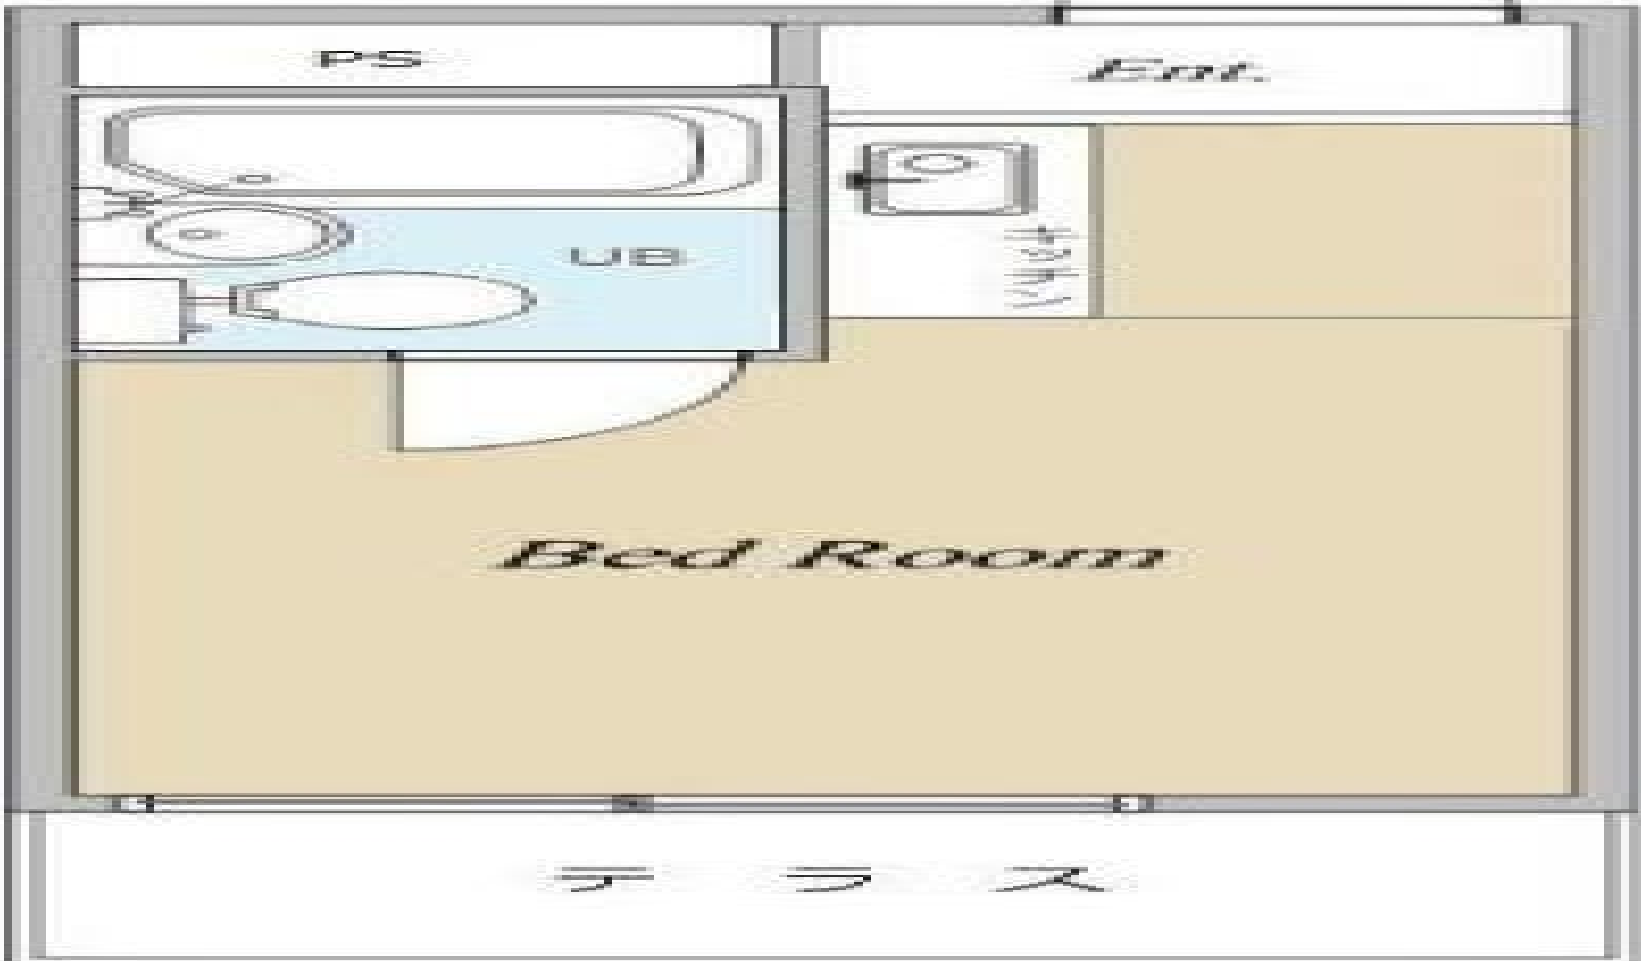

楼层：1楼

房屋价格 1000万日元

项目图片：

PS

Dining

Bath

Kitchen

Bed Room