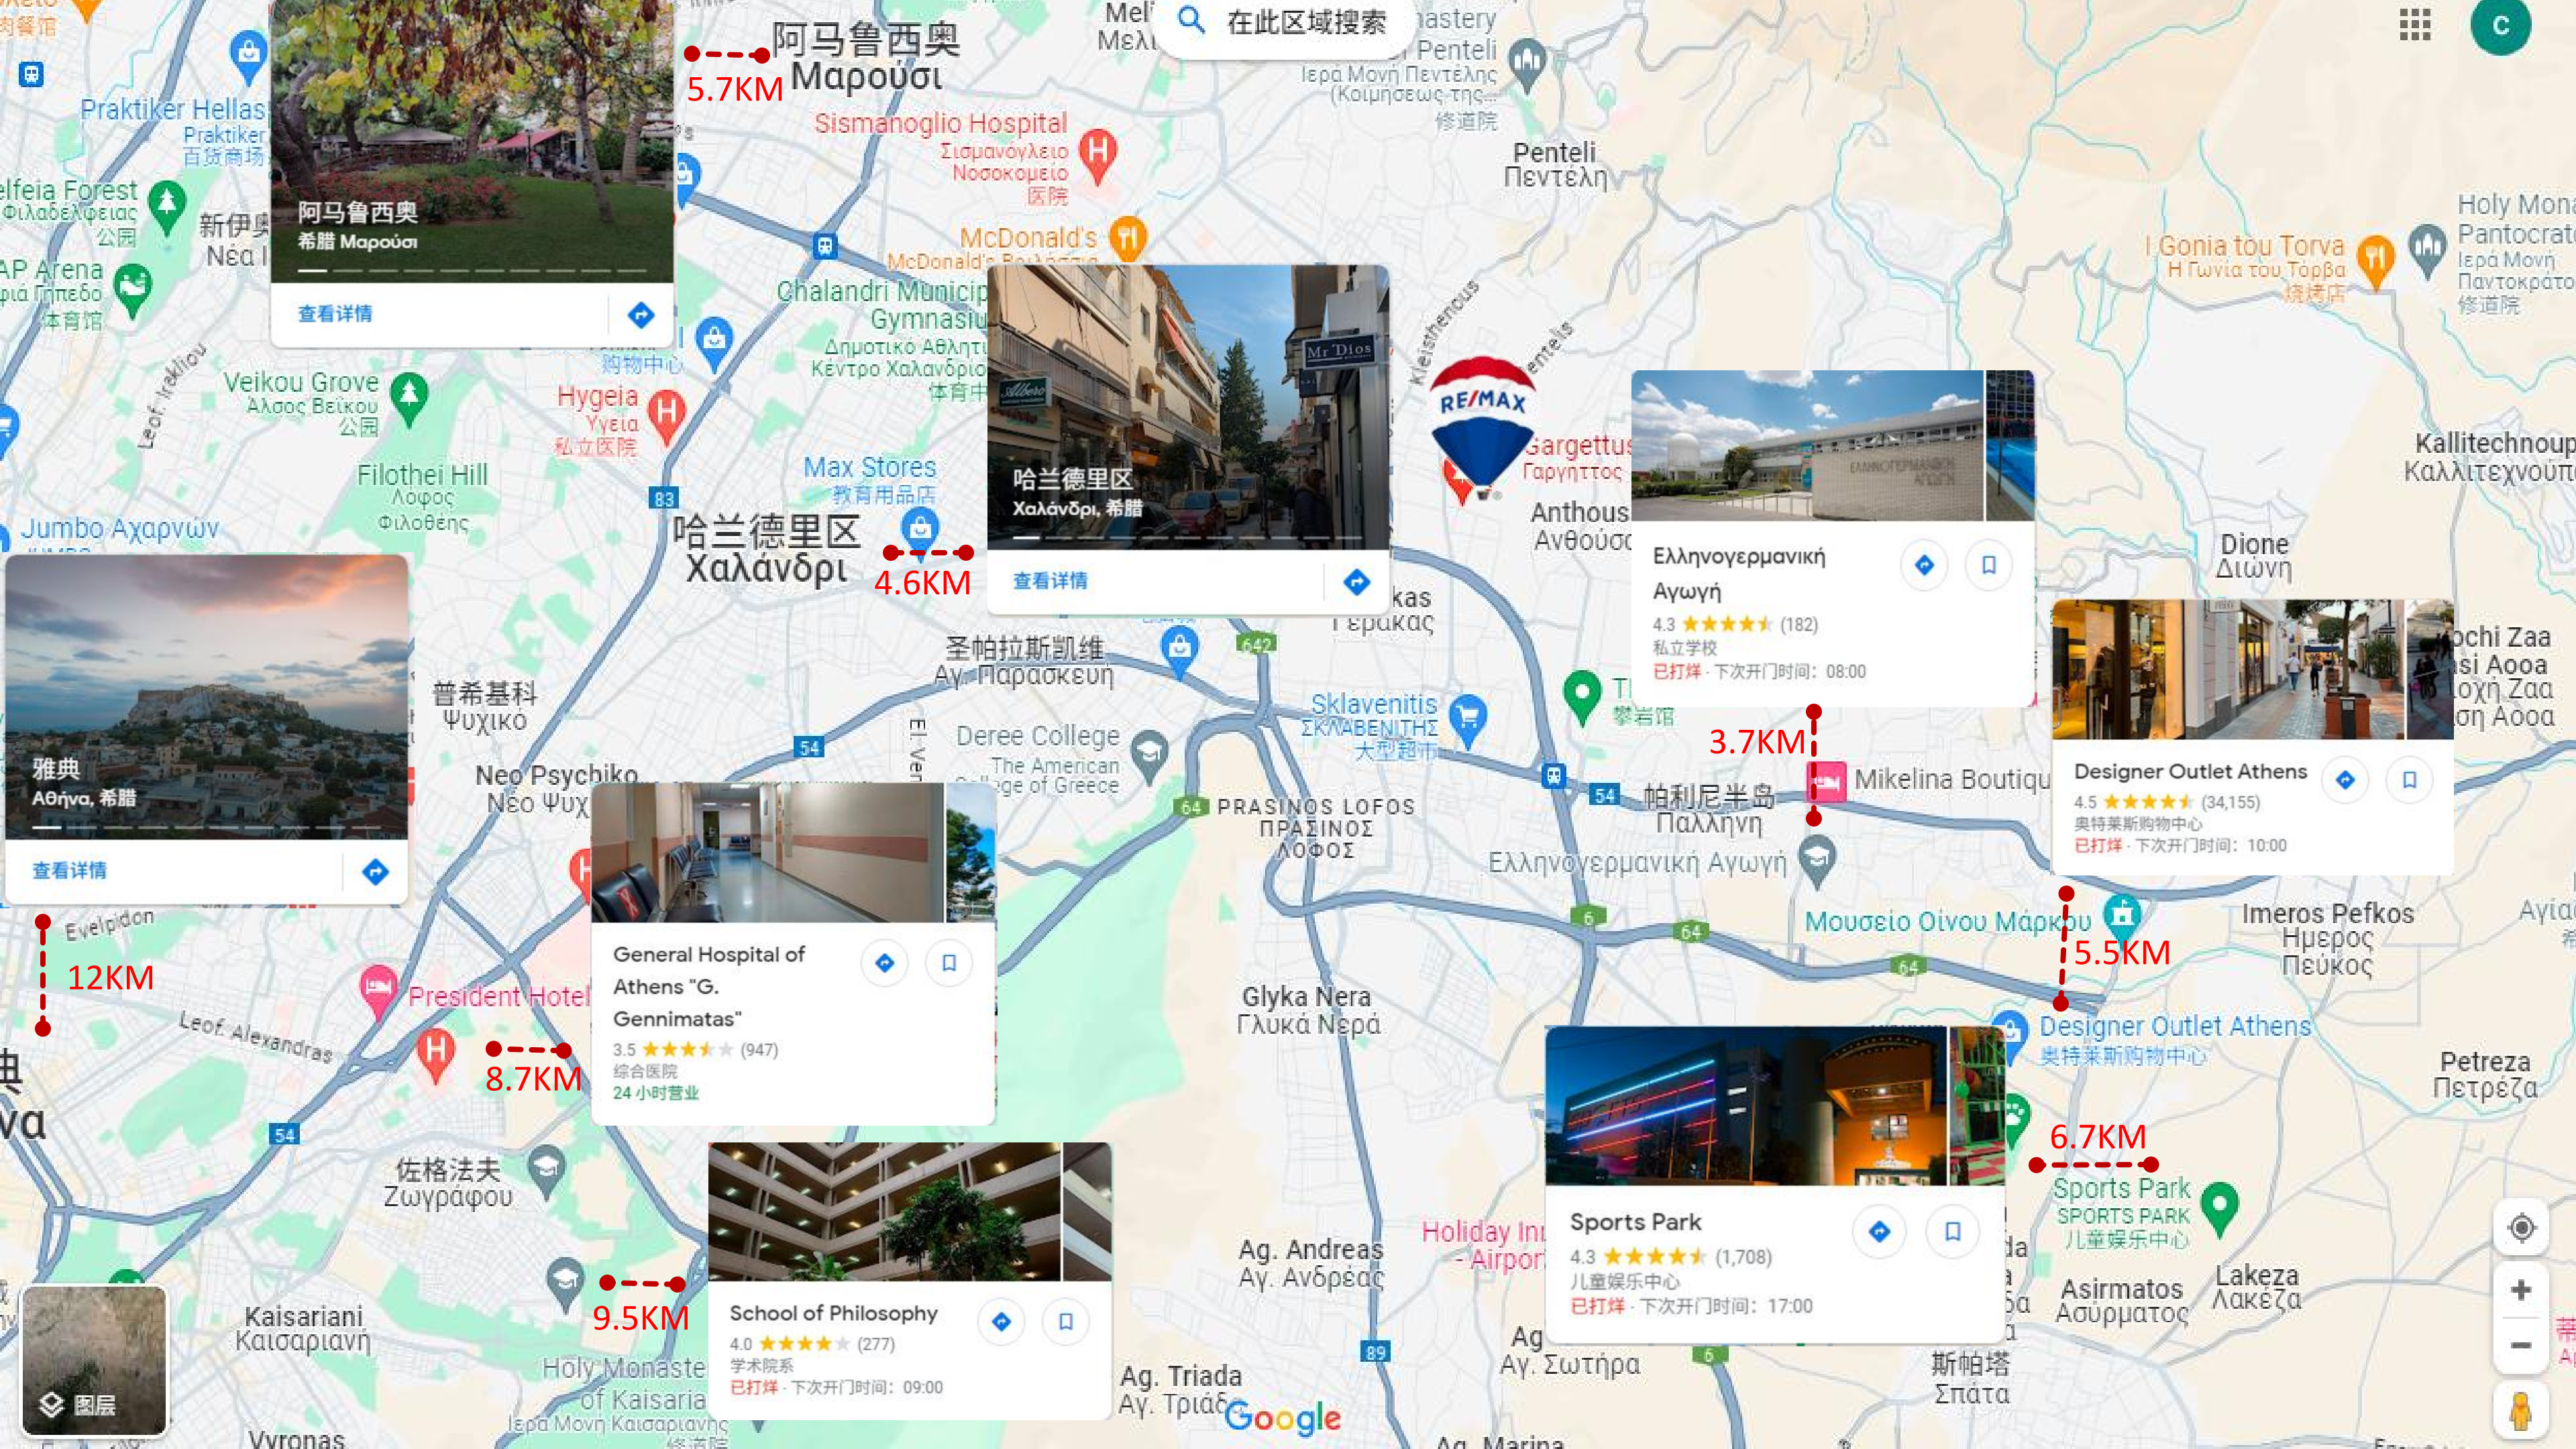

阿马鲁西奥
希腊 Μαρούσι

查看详情

阿马鲁西奥
Μαρούσι 5.7KM

Sismanoglio Hospital
Σισμανόγλειο Νοσοκομείο 医院

Chalandri Municipality Gymnasium
Δημοτικό Αθλητικό Κέντρο Χαλανδρίου 体育中心

Max Stores
教育用品店

哈兰德里区
Χαλάνδρι, 希腊 4.6KM

查看详情

哈兰德里区
Χαλάνδρι, 希腊

查看详情

Ελληνογερμανική Αγωγή
私立学校
4.3 ★★★★★ (182)
已打烊 - 下次开门时间: 08:00

Designer Outlet Athens
奥特莱斯购物中心
4.5 ★★★★★ (34,155)
已打烊 - 下次开门时间: 10:00

雅典
Αθήνα, 希腊

查看详情

General Hospital of Athens "G. Gennimatas"
综合医院
3.5 ★★★★★ (947)
24小时营业

帕利尼半岛
Παλλήνη 3.7KM

Ελληνογερμανική Αγωγή

Designer Outlet Athens
奥特莱斯购物中心
5.5KM

Sports Park
儿童娱乐中心
4.3 ★★★★★ (1,708)
已打烊 - 下次开门时间: 17:00

School of Philosophy
学术院系
4.0 ★★★★★ (277)
已打烊 - 下次开门时间: 09:00

佐格法夫
Ζωγράφου 8.7KM

President Hotel

图层

9.5KM

Holy Monastery of Kaisaria
Ιερά Μονή Καισαριανής 修道院