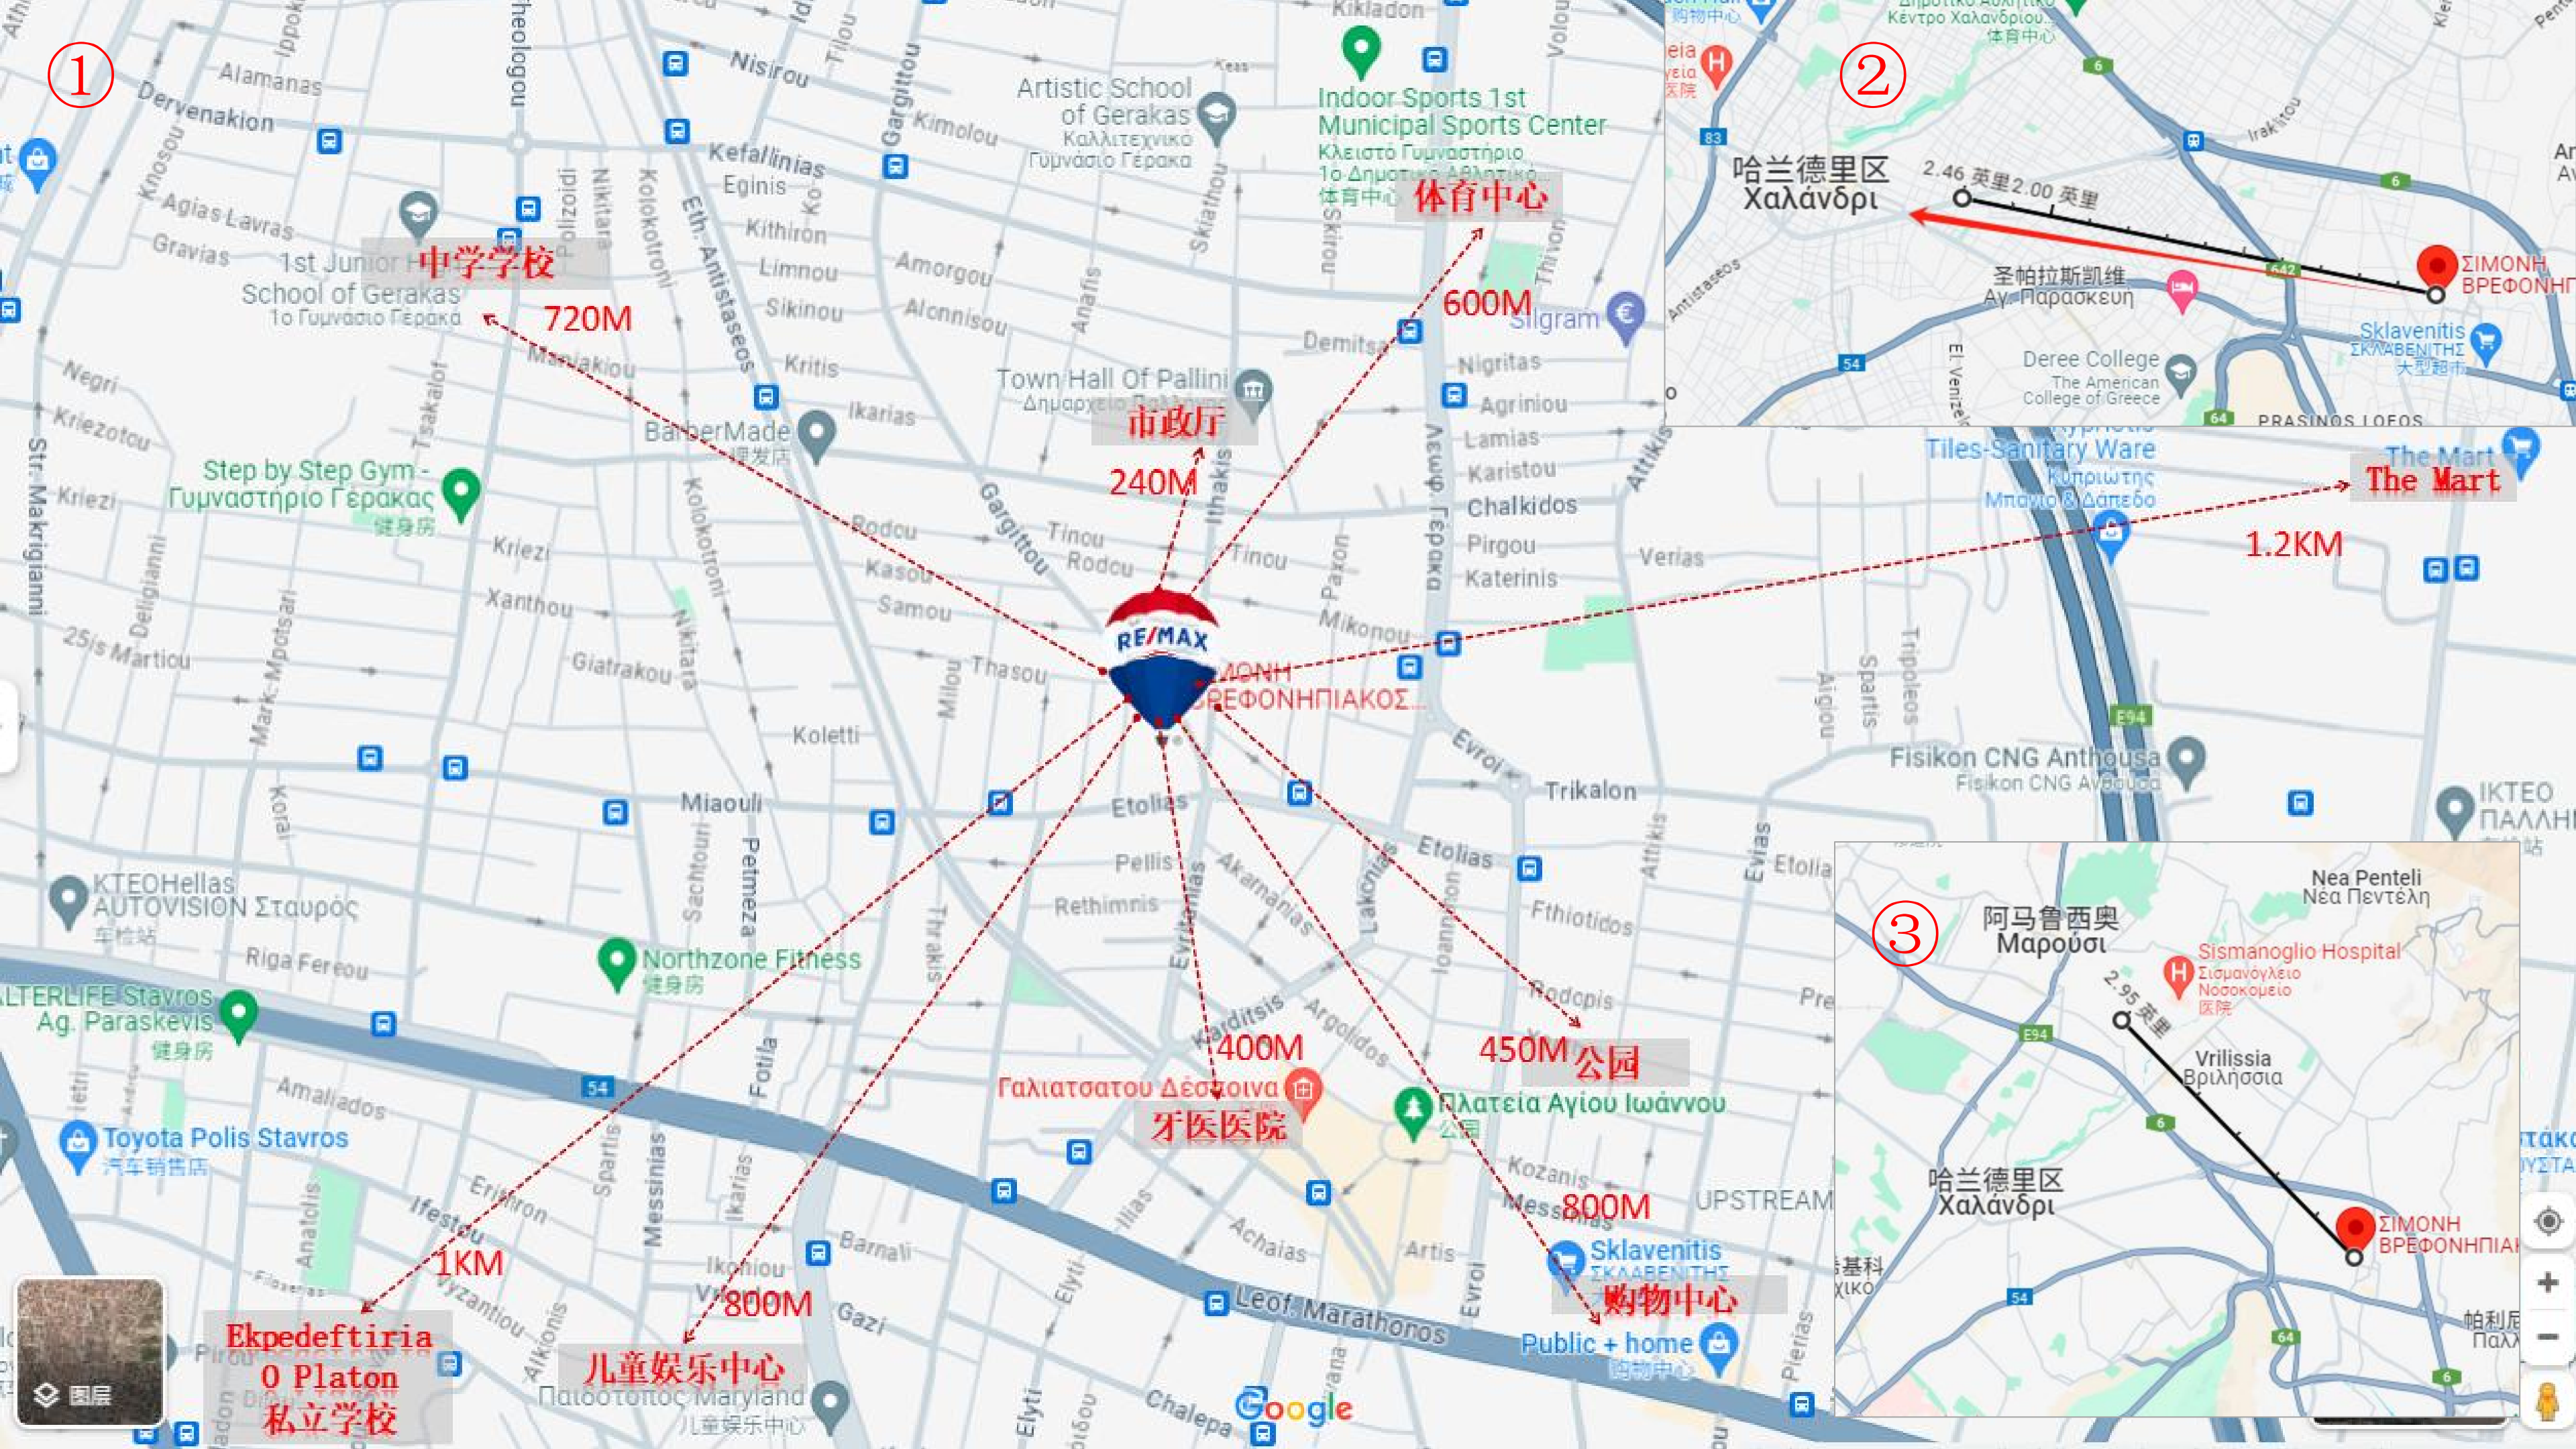

RE/MAX

Properties Investment

/ people you can trust

雅典杰拉卡斯(北部使馆区旁) 70m²2居公寓 | 学区房

- 位于1楼
- 翻新于2008年
- 面积70平米
- 2间卧室
- 1间浴室
- 北部使馆区旁的顶级学区;
- 带储藏室;
- 距北部马鲁西3公里, 距哈兰德里2公里;

Price: 27.0000€

1

2

3

中学学校

体育中心

市政厅

健身房

健身房

牙医医院

公园

购物中心

Ekpedeftiria
O Platon
私立学校

儿童娱乐中心

哈兰德里区
Χαλάνδρι

阿马鲁西奥
Μαρούσι

哈兰德里区
Χαλάνδρι