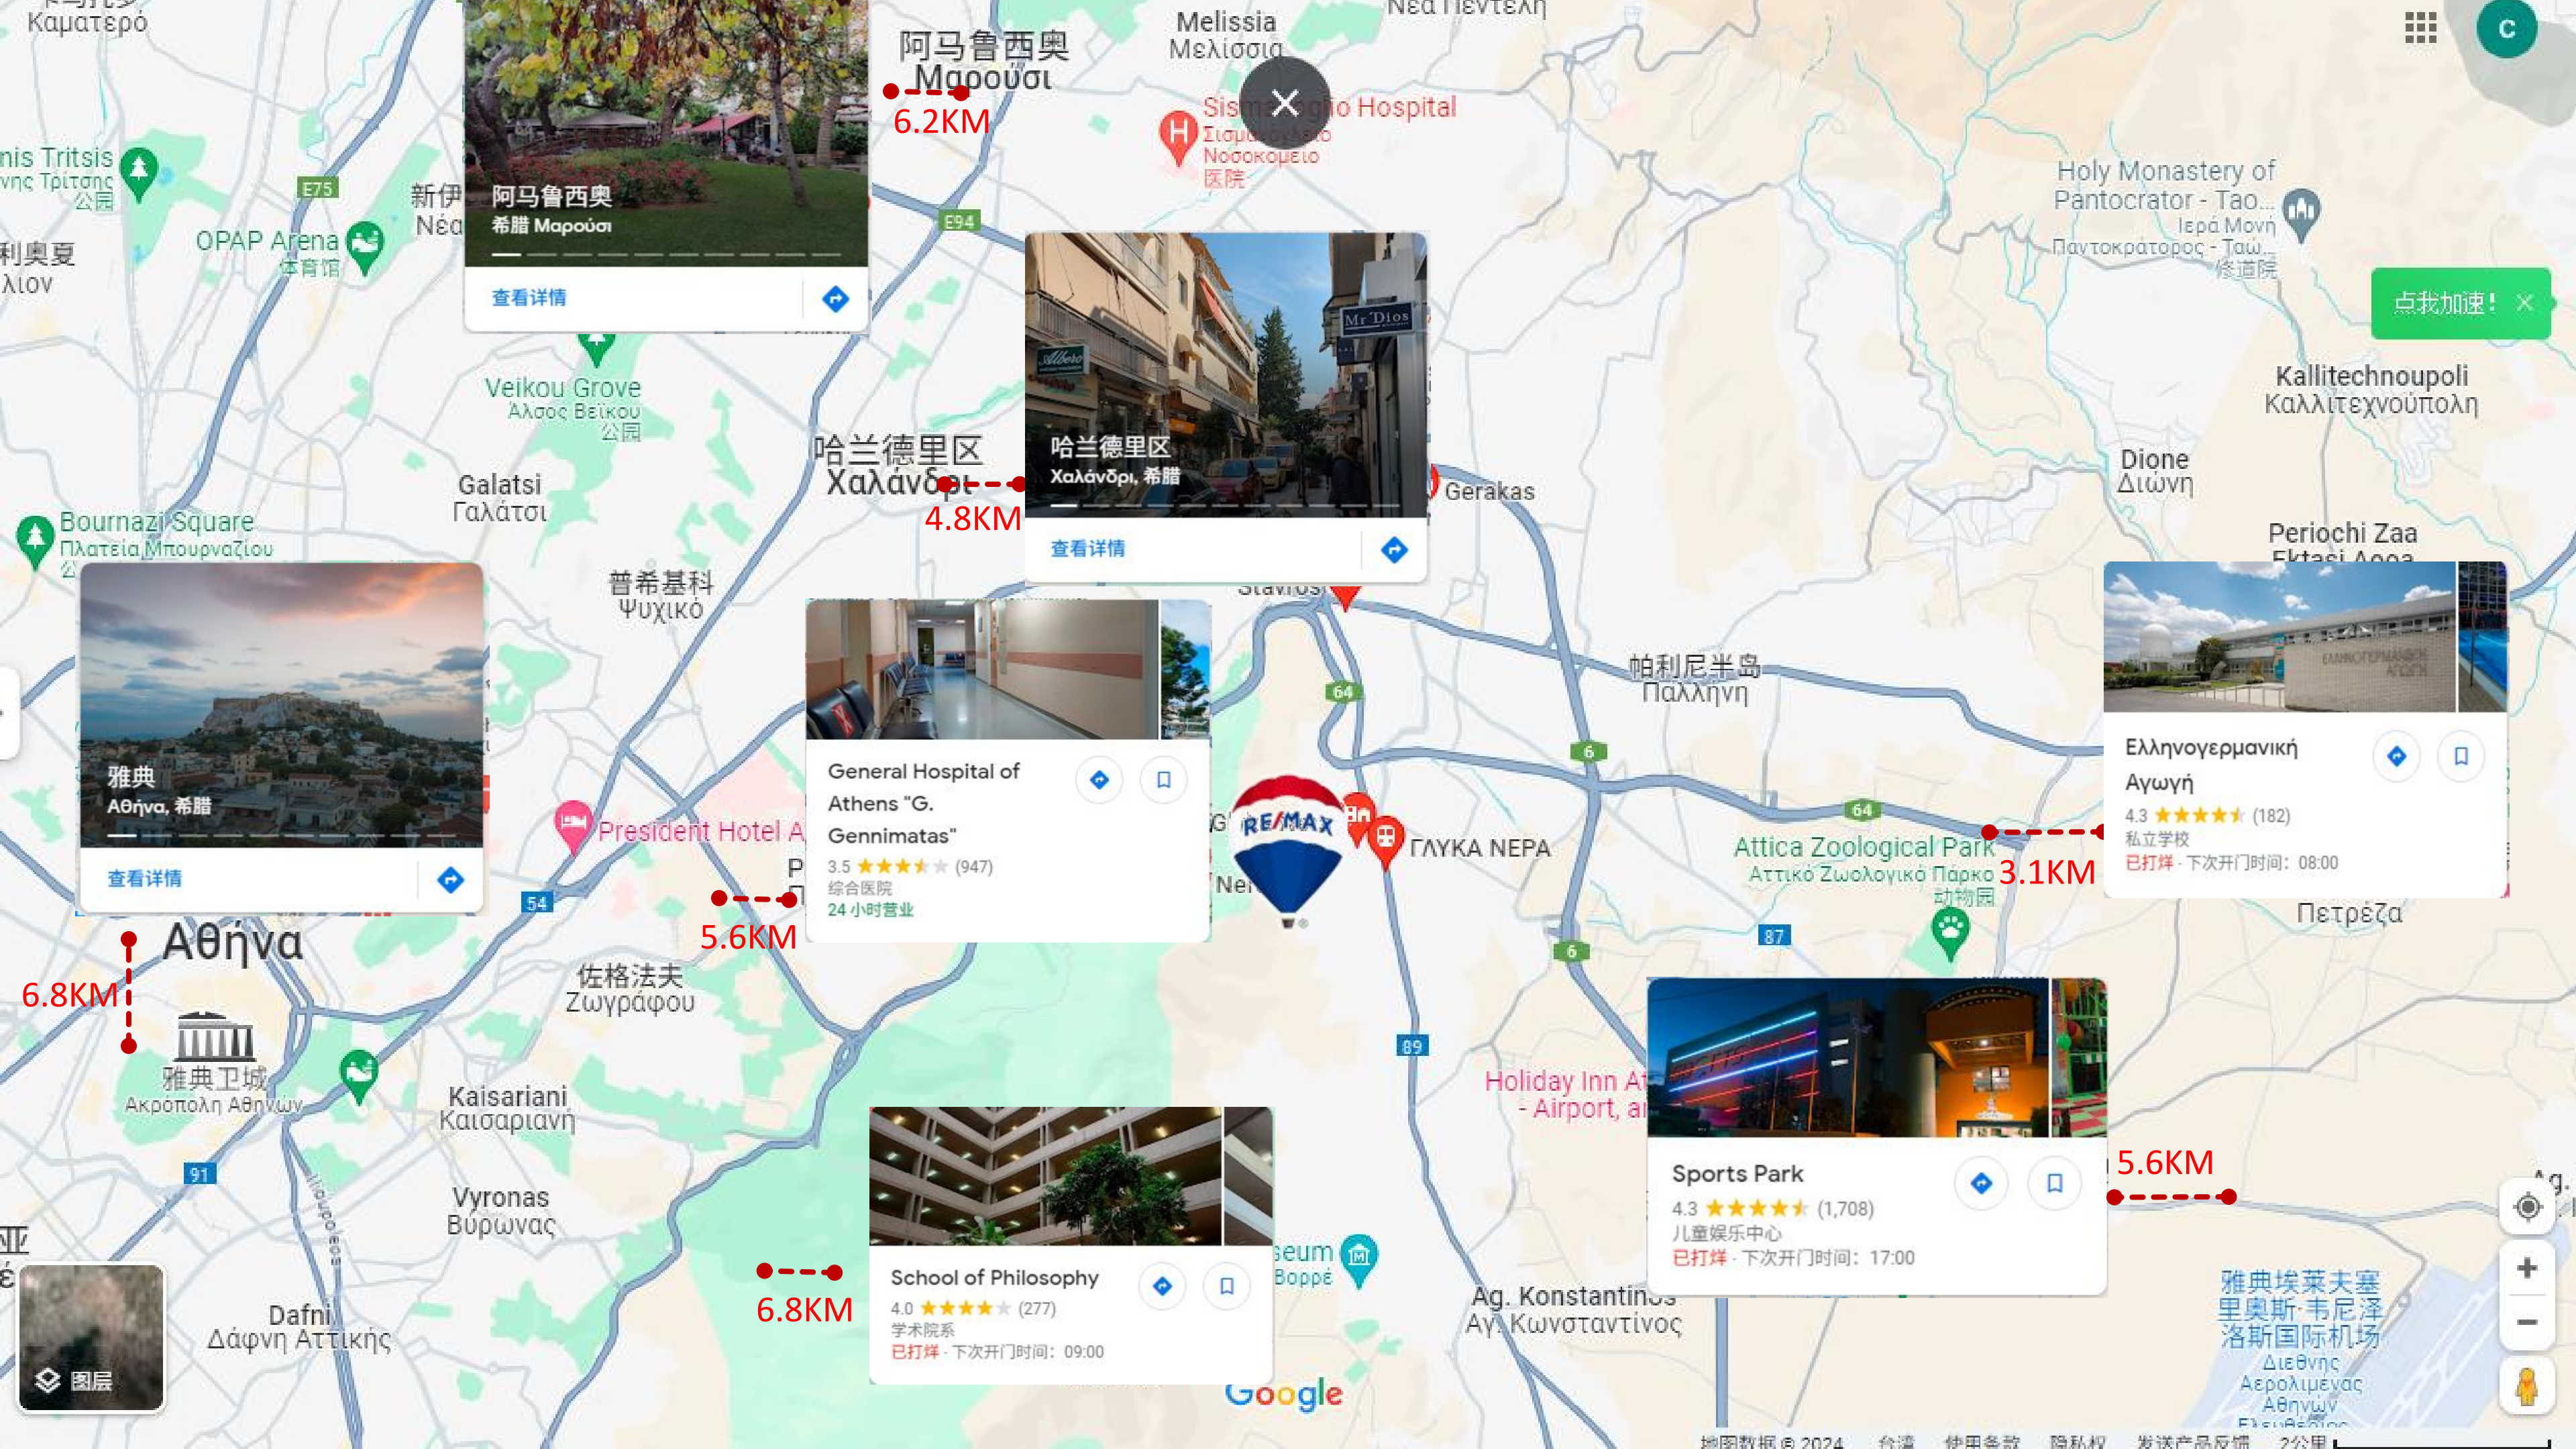

阿马鲁西奥
希腊 Μαρούσι

6.2KM

查看详情

哈兰德里区
Χαλάνδρι, 希腊

4.8KM

查看详情

General Hospital of Athens "G. Gennimatas"

3.5 ★★★★★ (947)

综合医院
24小时营业

Ελληνογερμανική
Αγωγή

4.3 ★★★★★ (182)

私立学校
已打烊 · 下次开门时间: 08:00

Sports Park

4.3 ★★★★★ (1,708)

儿童娱乐中心
已打烊 · 下次开门时间: 17:00

School of Philosophy

4.0 ★★★★★ (277)

学术院系
已打烊 · 下次开门时间: 09:00

雅典
Αθήνα, 希腊

查看详情

President Hotel A

5.6KM

Αθήνα

6.8KM

雅典卫城
Ακρόπολη Αθηνών

5.6KM

6.8KM

点我加速! X