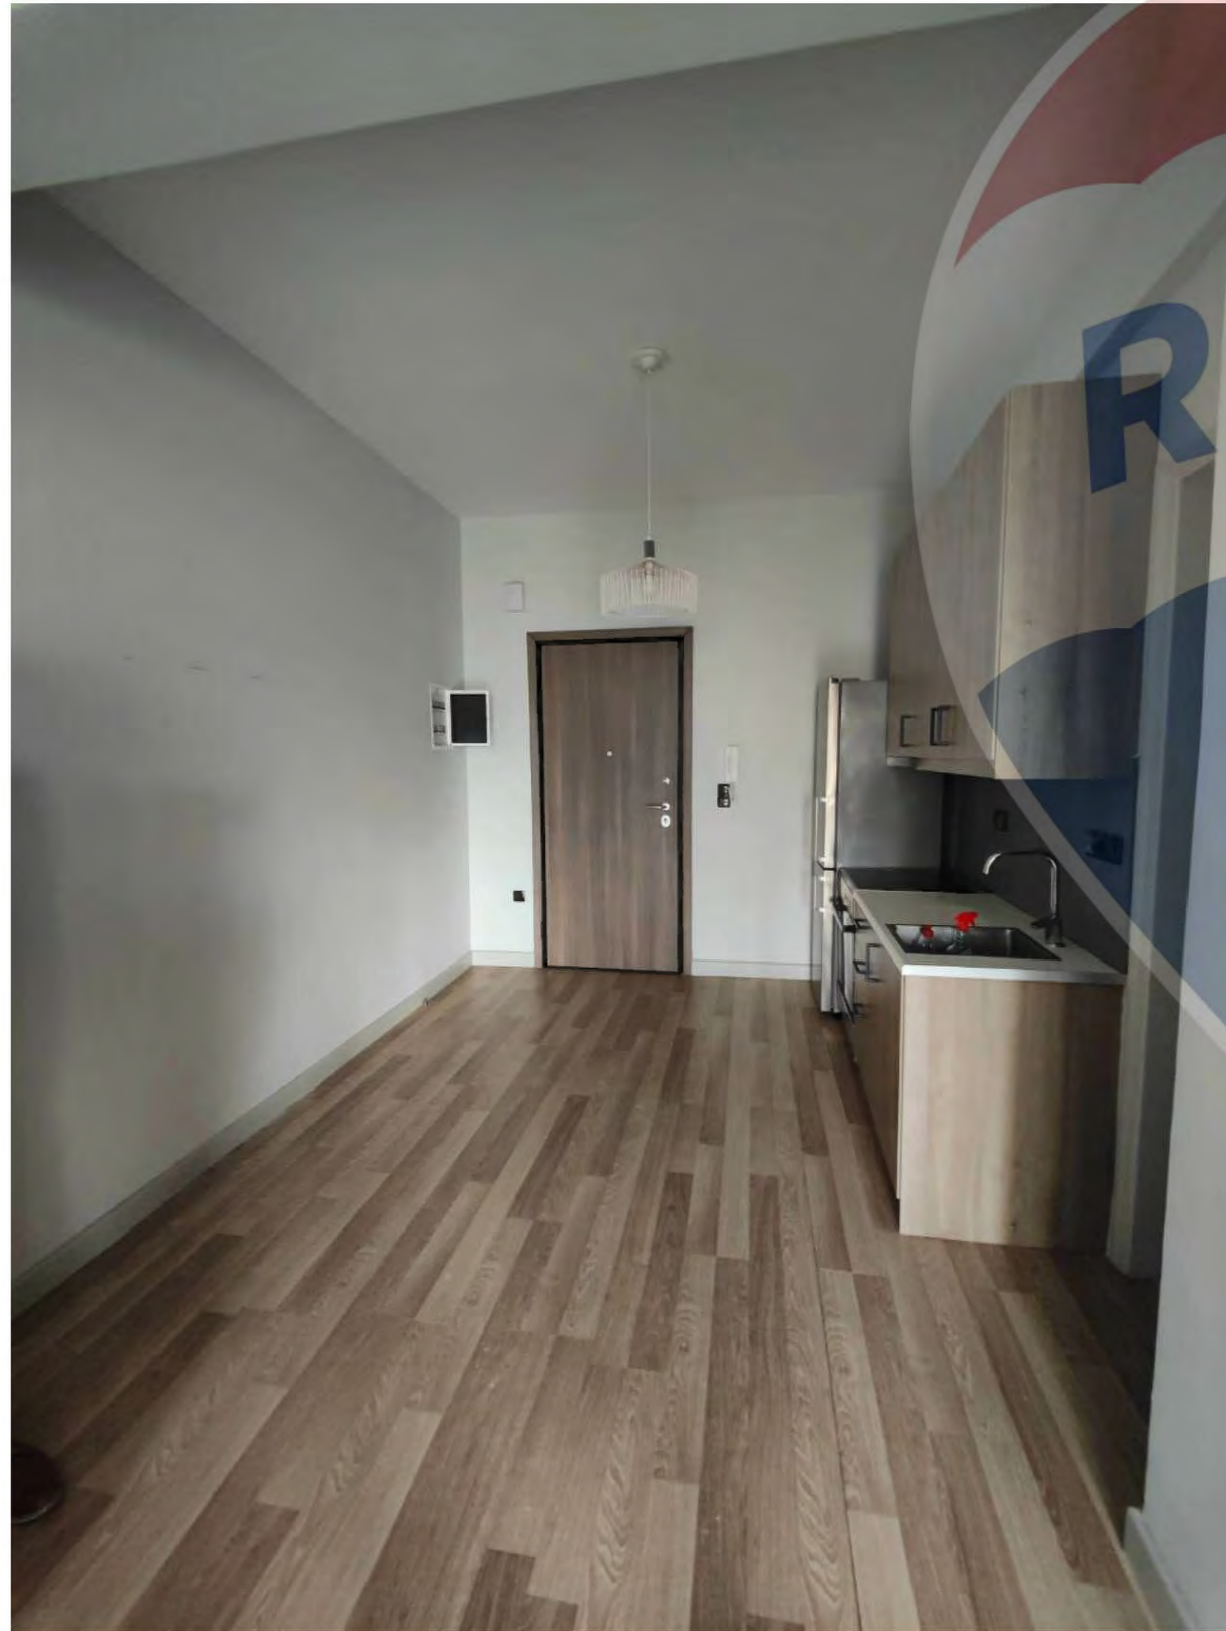

RE/MAX

Properties Investment

/ people you can trust

雅典比港40平精装公寓

- 翻新于2018年
- 面积40平米
- 1 间卧室
- 1 间浴室
- 比港商业街旁边

Price: 16.0000€

RE/MAX

比雷埃夫斯港 Πειραιάς