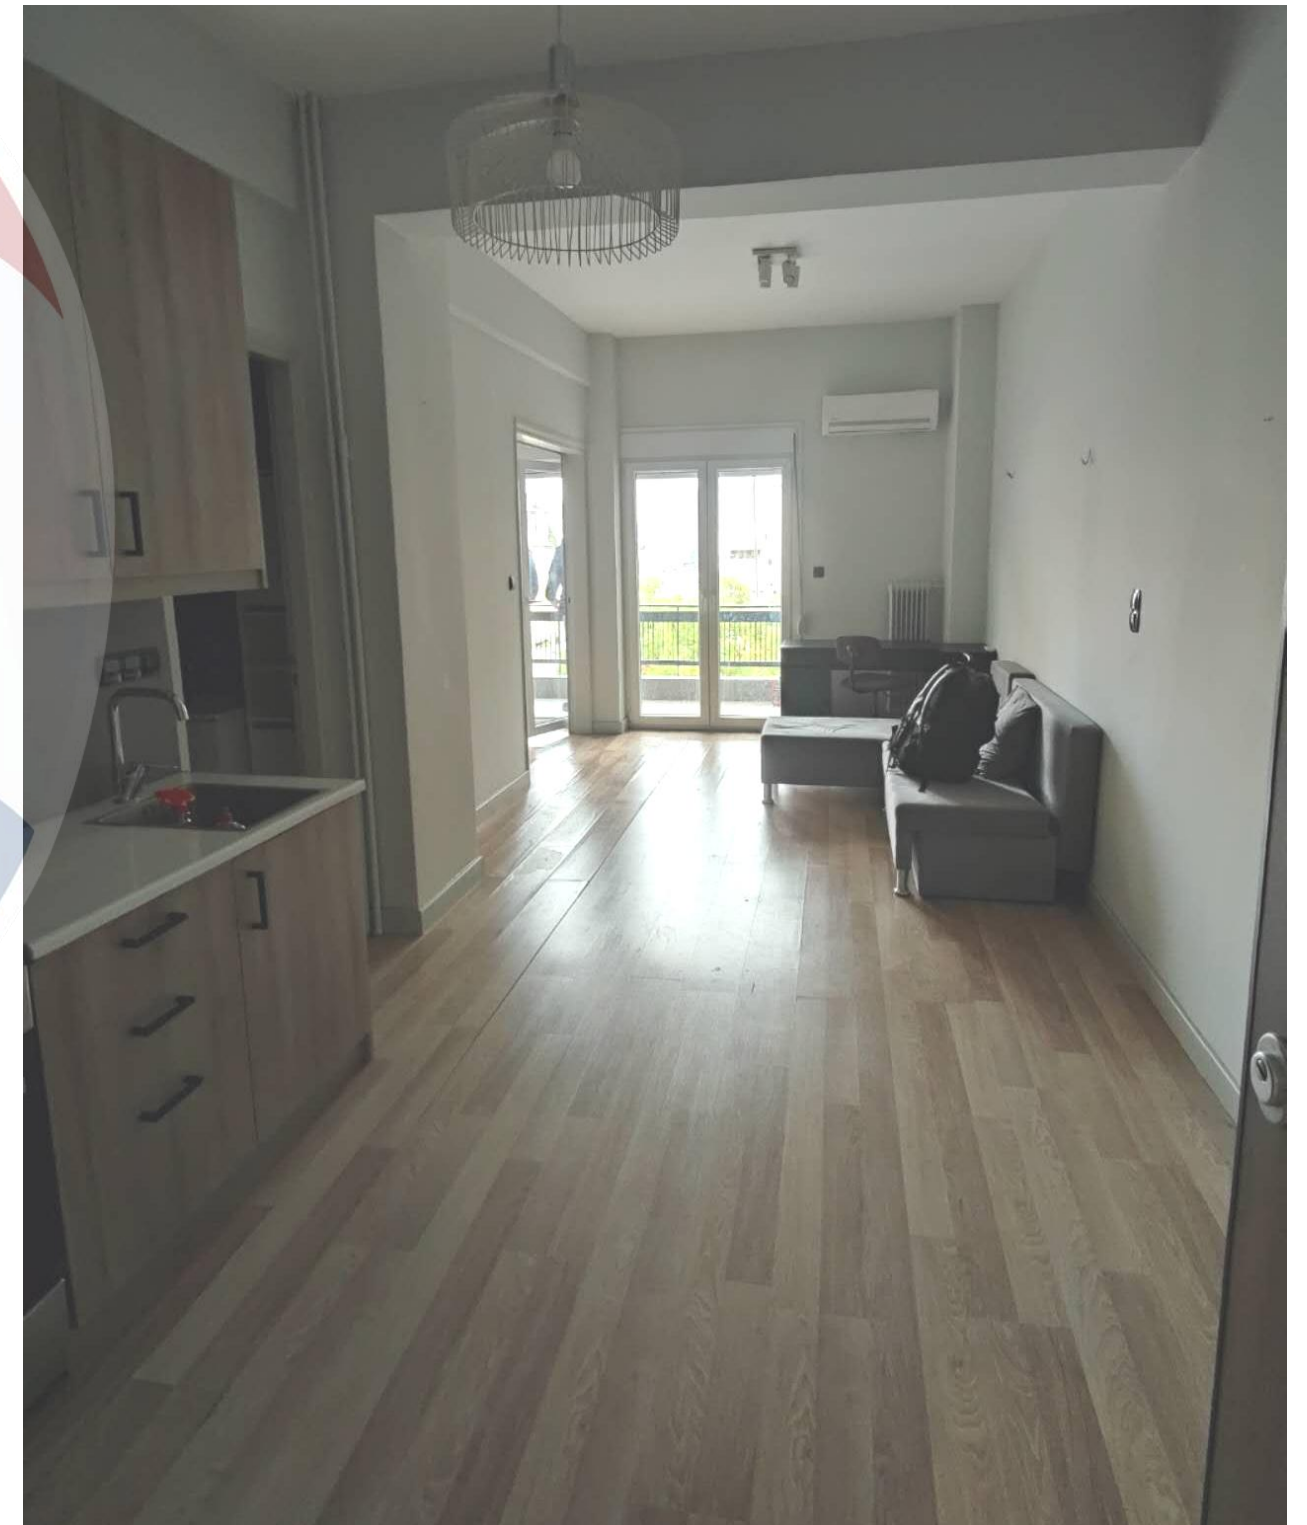

RE/MAX

Properties Investment

/ people you can trust

雅典比港40平精装公寓

- 翻新于2018年
- 面积40平米
- 1 间卧室
- 1 间浴室
- 比港商业街旁边

Price: 16.0000€

RE/MAX

比雷埃夫斯港 Πειραιάς