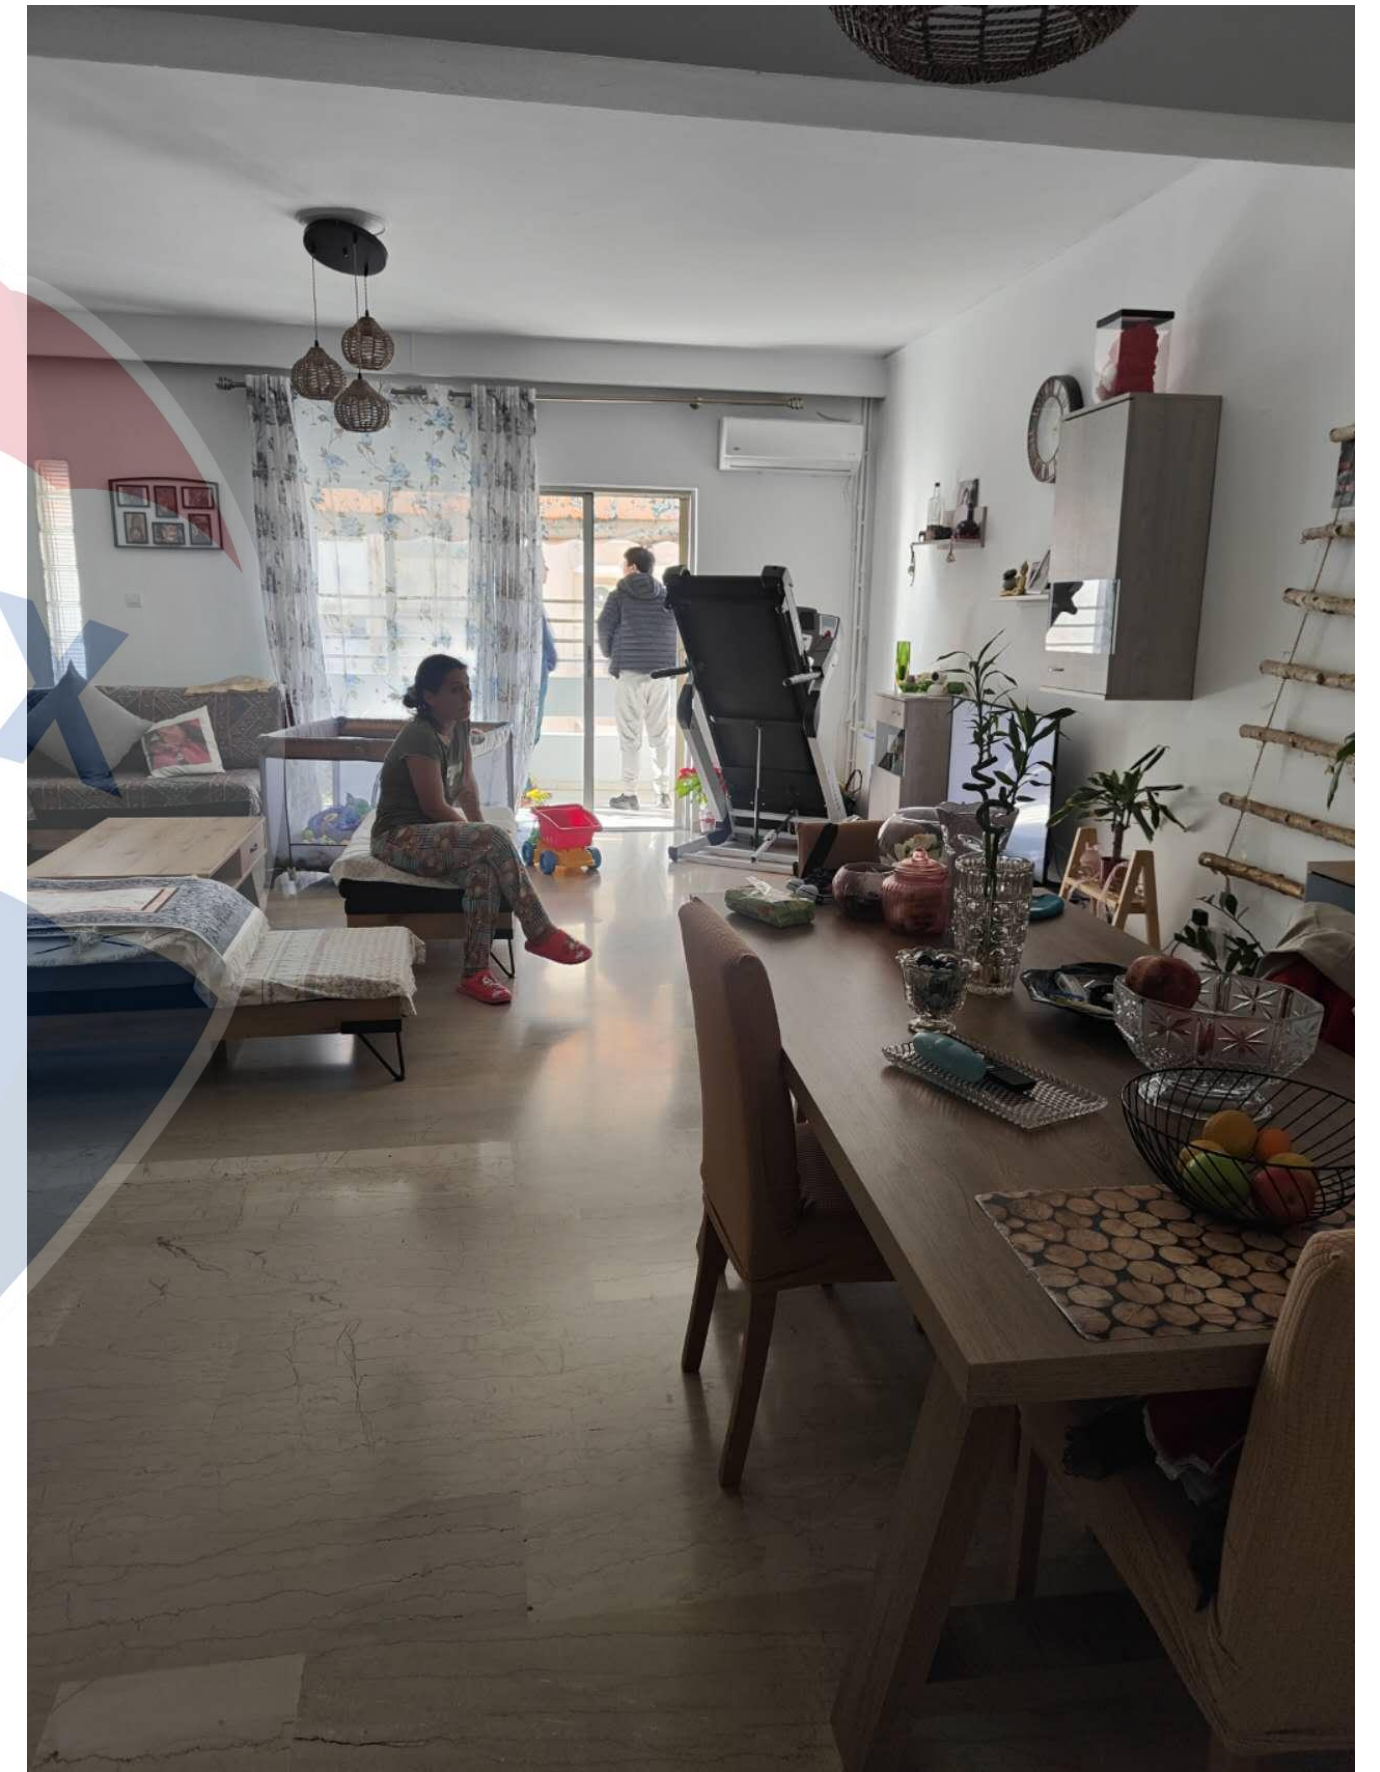

# 雅典比港核心区 93平米 海景公寓

- 面积93平米
- 建于1990年
- 2间卧室
- 1间浴室
- 临近比港

**Price: 26.0000€**

RE/MAX

RE/MAX