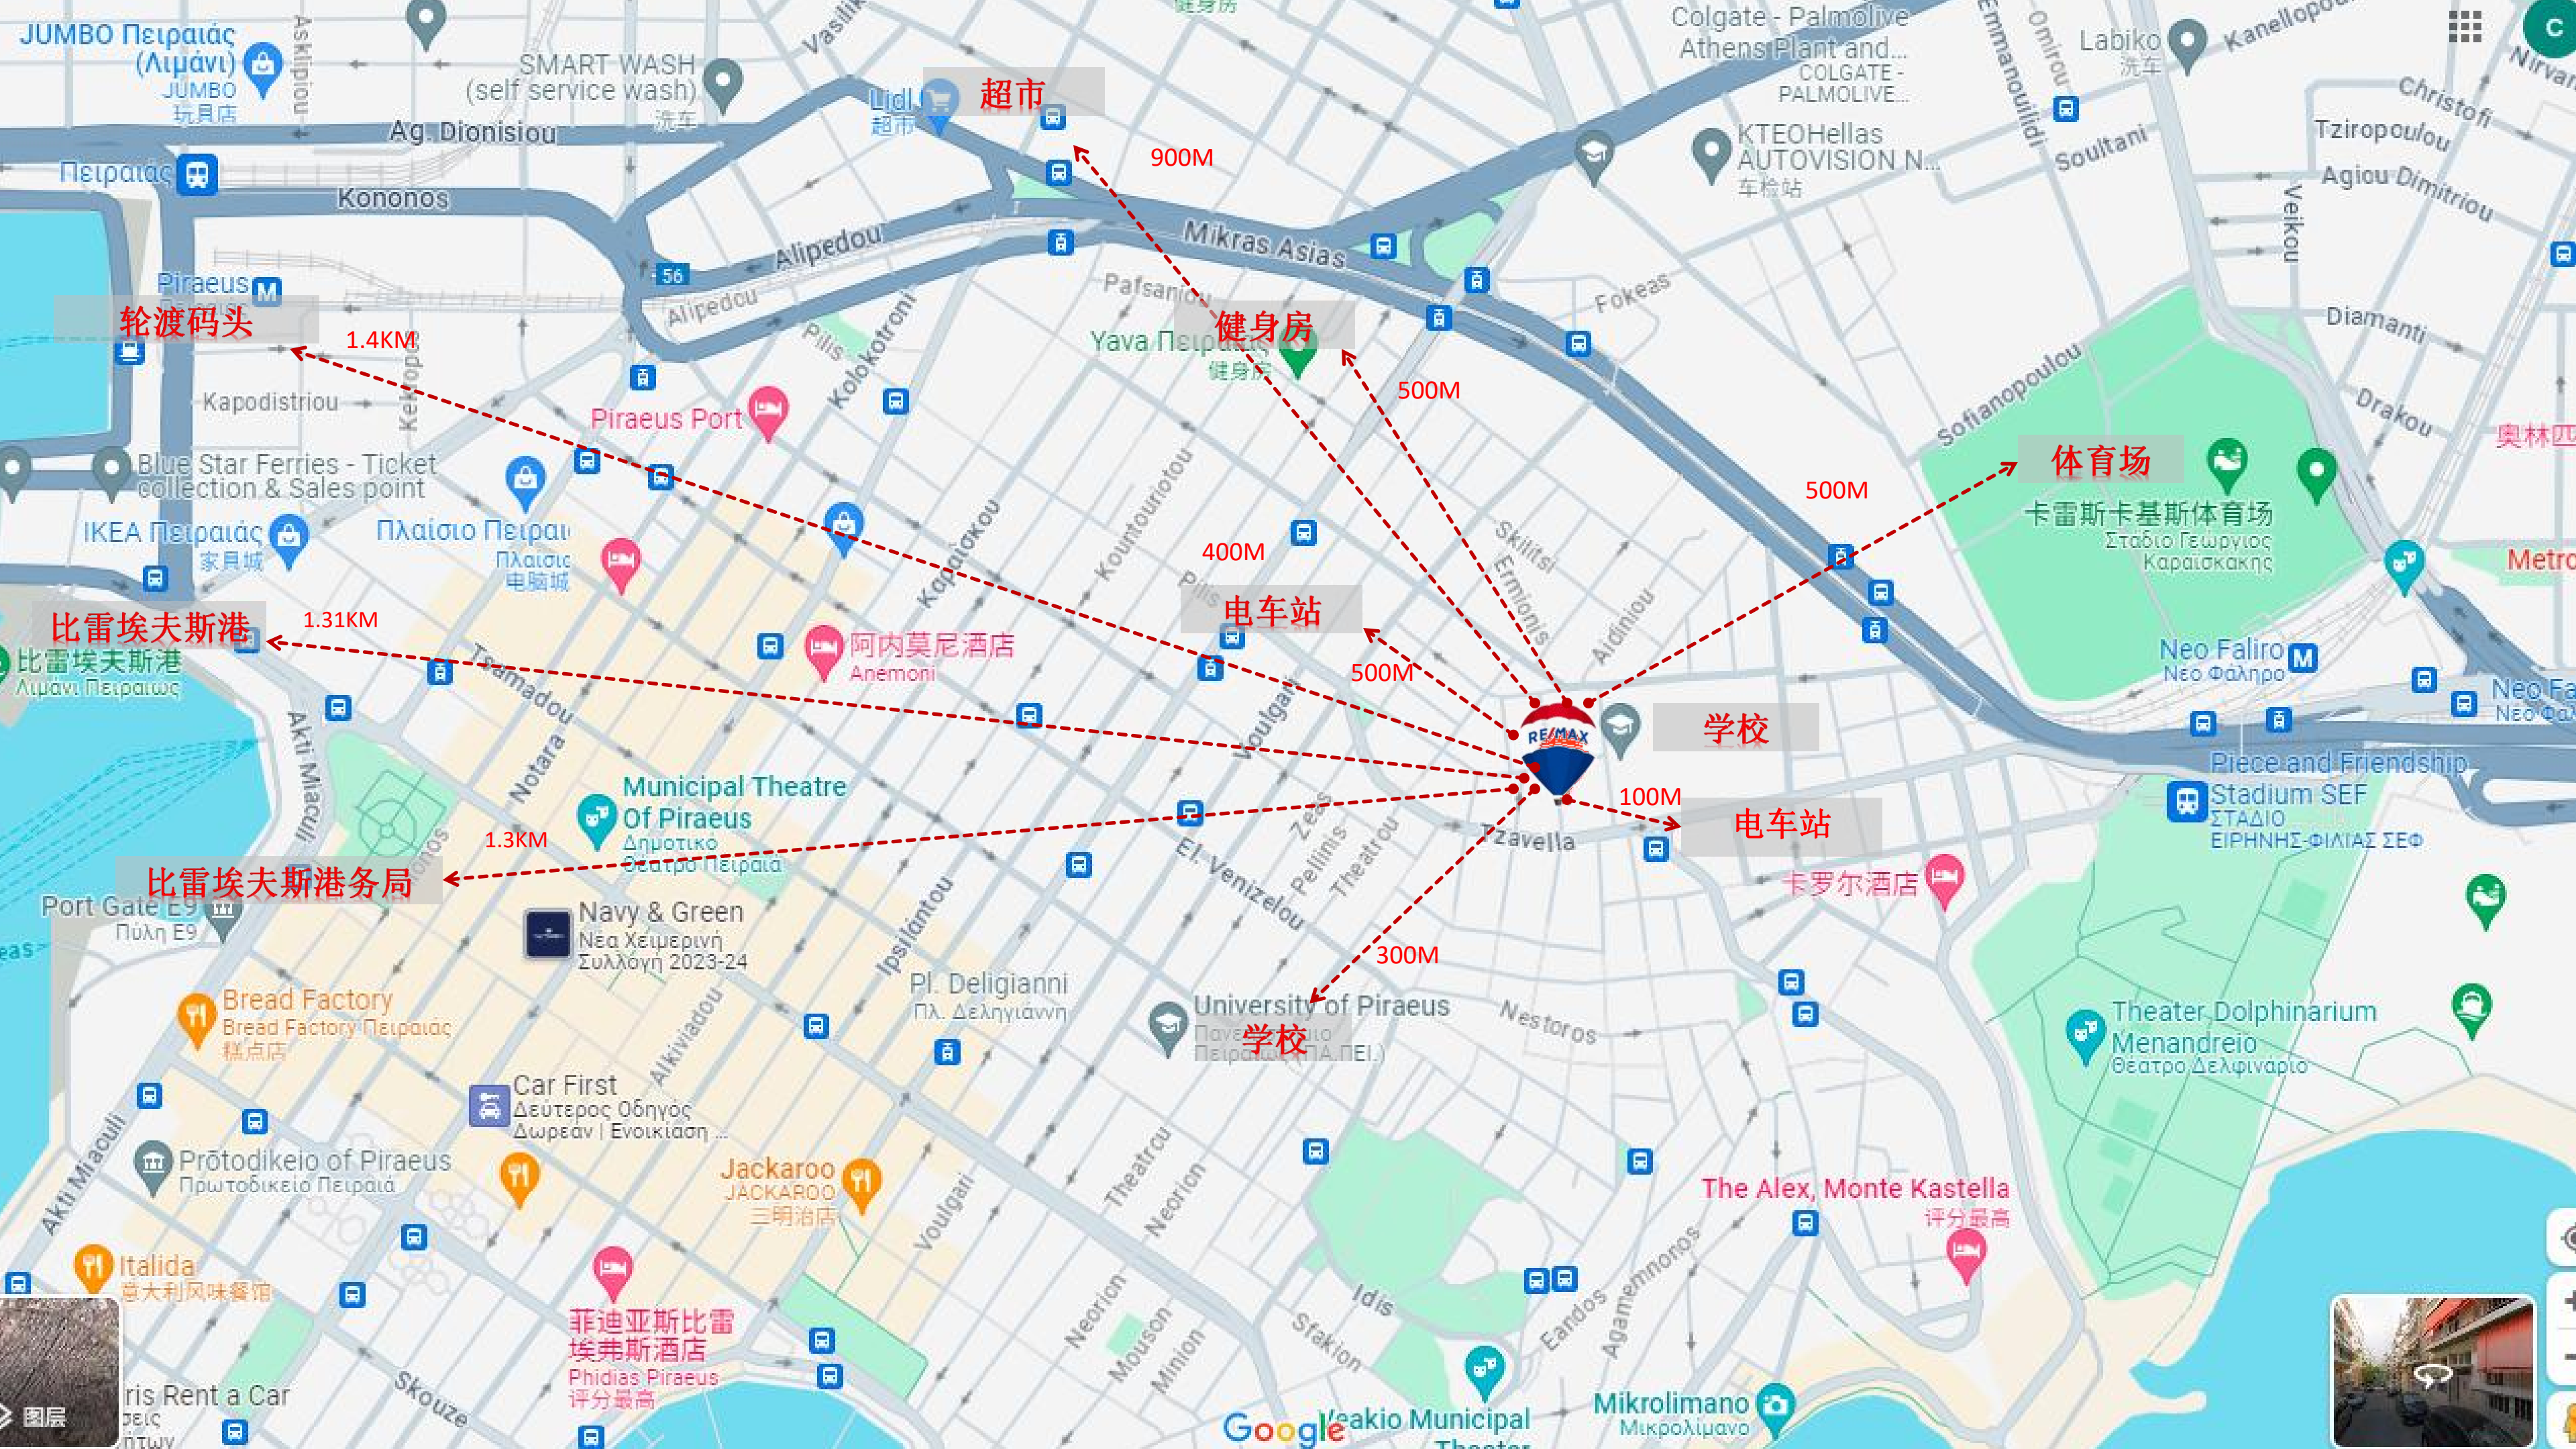

RE/MAX

Properties Investment

/ people you can trust

雅典比港商业街80平公寓(+超大阳台80平)

- 位于5楼
- 建于2012年
- 面积80平米
- 1间卧室
- 1间浴室
- 超大阳台80平
- 比港商业街旁边

Price: 27.0000€

RE/MAX

超市

900M

健身房

500M

400M

电车站

500M

500M

体育场

1.4KM

轮渡码头

1.31KM

比雷埃夫斯港

1.3KM

比雷埃夫斯港务局

学校

电车站

100M

300M

学校

菲迪亚斯比雷埃夫斯酒店
Phidias Piraeus
评分最高

The Alex, Monte Kastella
评分最高